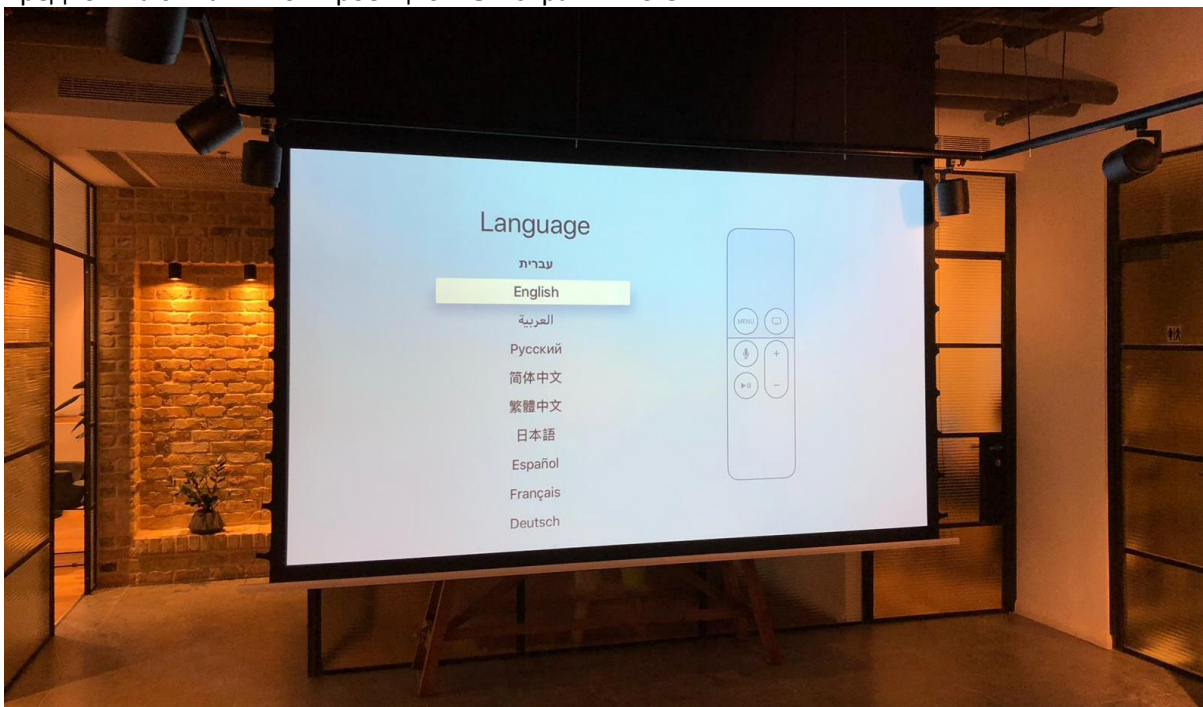

Моторизированные экраны BEST VISION серии TENSIONED.

Компания Best Vision - единственный производитель проекционных экранов TENSIONED, которые производятся в Турции. Остальные экраны TENSIONED будут произведены или в Китае или в Европе.

Экран TENSIONED от компании Best Vision – это всегда идеально ровное проекционное полотно, это решение для самых качественных презентаций. Пользователи домашних кинотеатров обычно предпочитают натяжной проекционный экран TENSIONED.