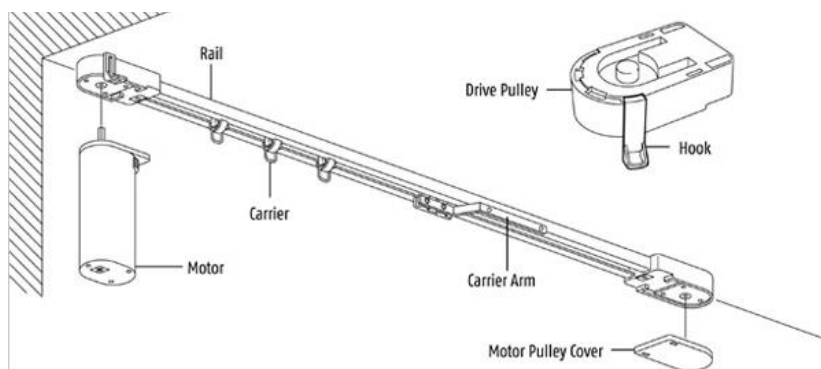

Карнизы "Mini 6236"

Моторизованные карнизы Best Vision Mini 6236 используются для небольших сцен в ресторанах, конференц-залах, гостиничных номерах и на виллах.

Карниз может быть изготовлен длиной до 12 метров и оснащается очень тихим двигателем.

Особенности моторизованного карниза Best Vision Mini 6236:

- Элегантный пульт ДУ
- Встроенный радиоприемник
- Возможность перемещения вручную при отключении питания.
- Функция «легкое касание» - когда вы толкаете штору рукой, мотор активируется и позволяет полностью открыть или закрыть штору.
- Функция «сопротивление и остановка» - когда занавес открывается или закрывается, он автоматически останавливается там, где встречает сопротивление.

Конструкция моторизованного карниза Best Vision Mini 6236