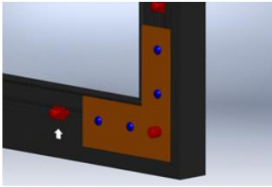

Экраны Fixed Frame отвечает ожиданиям тех, кто готов создать домашний кинотеатр и предпочитает простоту наклейки проекционного полотна с помощью кнопок-защелок на раму.

Одним из самых неприятных эффектов на проекционном изображении является свет, отраженный от рамки экрана. Результатом исследований структуры профиля рамы стало создание компанией Best Vision специально разработанной рамы экрана Fixed Frame из алюминиевого профиля, изогнутого внутрь как для функциональности, так и для эстетики.

Характеристики экранов Best Vision FRAME серии Fixed Frame:

- Идеальный вид для домашнего кинотеатра.
- Конструкция рамы - алюминиевый профиль специальной конструкции.
- Покрытие рамы- матовая черная краска с алюминиевой абразивной крошкой, поглощающая свет.
- Легкая и быстрая сборка полотна.

- Специально изготавливается на заказ.
- Настенные крепления в комплекте.
- Ткани: Matte White, 4K WHITE, 4K GREY&BACK, 4K UNIQUE, 4K PEARL WHITE.

Аксессуары для сборки экрана Best Vision FRAME серии Fixed Frame:

Aluminum profile

Button

Material

Galvanized Rod

Profile Connector