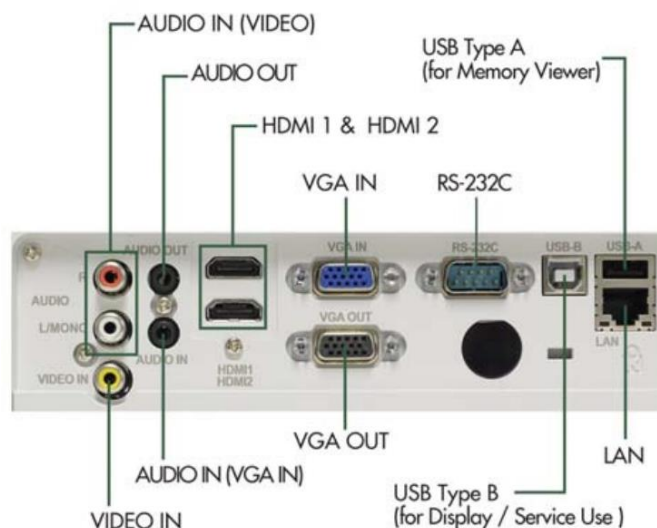

- Разрешение: WUXGA.
- Отображает HD-видео со смартфонов и планшетов на входе HDMI с MHL (Mobile High-Definition Link).
- Видеорежимы: 720p, 1080i, 1080p/60, 576i, 576p, 480p, 480i
- Отображает соотношение сторон: 16:10
- Объектив в комплекте: 1,66-кратный ручной зум, ручная фокусировка
- Характеристики объектива: f : 1.7-2.11; FL: 0.689-1.142 in (17.50-29.01 mm)
- Соотношения объектива Масштаб: Макс.: Мин.- 1,66:1;
- Проекционное отношение: 1.26-2.09:1
- Цифровая коррекция трапецеидальных искажений: по вертикали: +/- 30°, по горизонтали: +/- 30°.
- Встроенная аудиосистема мощностью 10 Вт.
- Воздушный фильтр и лампа с боковым доступом для простоты обслуживания.
- Регулировка высоты проектора (ножки) до 10°.
- Изменение размера сигнала изображения: технология Smart Scaling
- Ориентация изображения Нормальная, обратная, инвертированная.
- Размер (ВxШxГ) - без ножек:10 см x 35 см x 26 см
- Вес: 3,2 кг.

Разъемы и органы управления проектора EIKI EK-130U:

- Вход аудиосигнала от ПК: MiniStereo x 1
- Вход аудиосигнала: RCA x 2 (Л/П)
- Аудиовыход, стерео: MiniStereo x 1
- Композитный видеовход: RCA x 1
- Вход HDMI x 2
- LAN-порт: RJ45 x 1
- Контроль RS-232: Dsub9 x 1
- USB Type A – Просмотр памяти USB Type A x 1
- USB Type B – USB Display/Firmware USB Type B x 1
- Вход VGA: Dsub-15pin