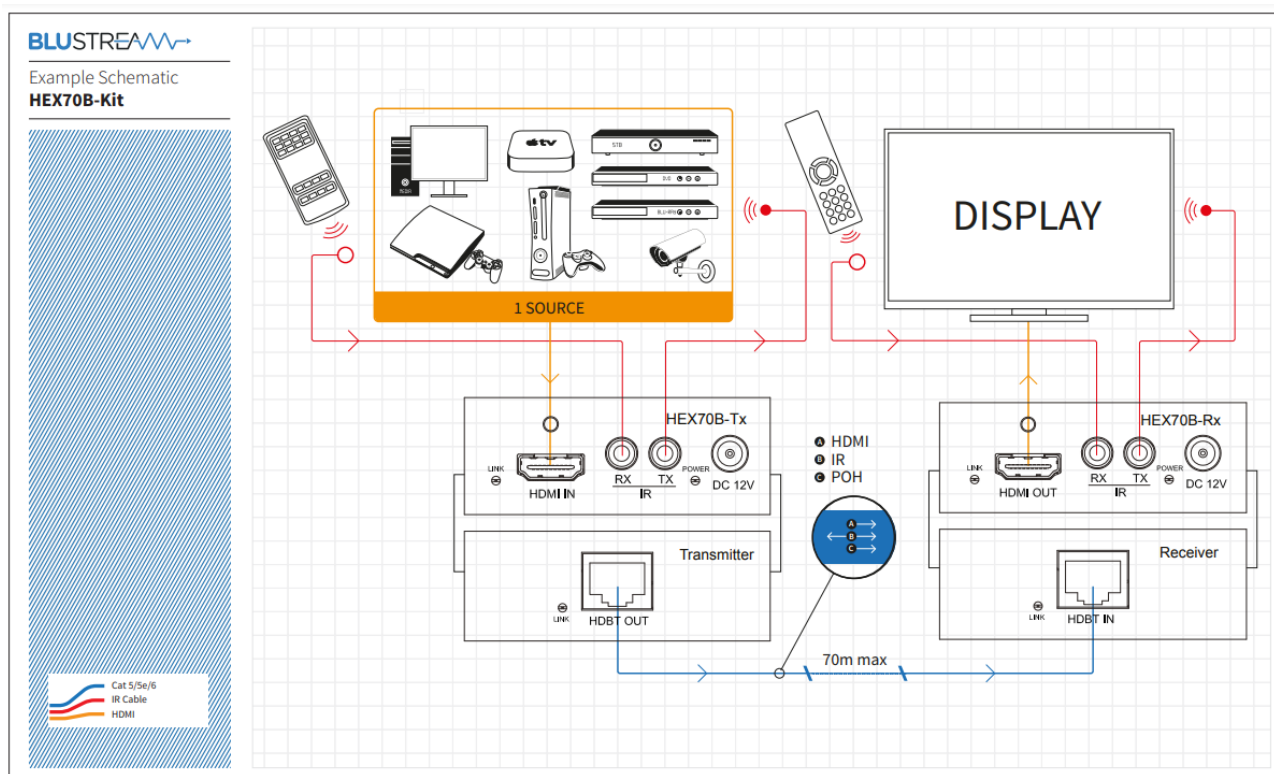

Blustream HEX70B-KIT.

Комплект удлинителей HDBaseT™.

Комплект удлинителей HEX70B-KIT HDBaseT™ предлагает лучшие на AV-рынке функции. Продукт HEX70B-KIT обеспечивает маршрутизацию сигнала HDMI, двунаправленного ИК и двунаправленного PoC на расстоянии до 70 м.

Схема подключения конференц-оборудования к Blustream HEX70B-KIT.

Основные технические характеристики HEX70B-KIT.

- Усовершенствованная технология HDBaseT™, предлагающая несжатое видео и аудио с нулевой задержкой.
- Принимает HDMI видео с разрешением 1080p на расстоянии до 70 м. по одному кабелю CAT.
- Поддерживает видео 4K UHD (3840 x 2160 при 30 Гц 4:4:4, 4096 x 2160 при 24 Гц 4:4:4 и 4K при 60 Гц 4:2:0) и принимает на расстоянии до 40 м.
- Поддерживает все стандартные разрешения видео, включая VGA-WUXGA и 480i-4K.
- Поддерживает отображение 3D-сигнала.
- Поддерживает обход CEC (управление бытовой электроникой).

Передатчик Blustream HEX70B-TX. Передняя и задняя панели.

- 1 Индикатор соединения HDMI.
- 2 Входа HDM.
- 3 Разъем IR RX (к ИК-датчику).
- 4 Разъем IR TX (к ИК-излучателю).
- 5 Индикатор состояния питания.
- 6 Разъем постоянного тока 12 В. с винтовым зажимом.

- 1 Индикатор соединения сигнала HDBaseT.
- 2 Выход HDBaseT.

Приемник Blustream Blustream HEX70B-RX. Передняя и задняя панели.

- 1 Индикатор соединения HDMI.
- 2 Выхода HDMI.
- 3 Разъем IR RX (к ИК-датчику).
- 4 Разъем IR TX (к ИК-излучателю).
- 5 Индикатор состояния питания.
- 6 Разъем постоянного тока 12 В. с винтовым зажимом.