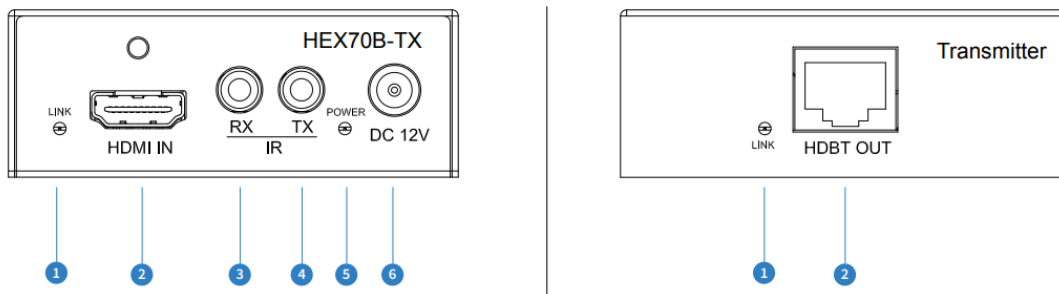

Приемник (ресивер) Blustream HEX70B-RX 4K HDBaseT™ принимает сигнал HDMI, двунаправленный ИК-сигнал и двунаправленный PoC, переданные от матрицы или передатчика HDBaseT™ на расстояние до 70 м.

Передатчик HEX70B-TX 4K HDBaseT™ передает сигнал HDMI, двунаправленный ИК-сигнал и двунаправленный PoC на расстояние до 70 м.

Схема подключения конференц-оборудования к Blustream HEX70B-KIT.

Основные технические характеристики HEX70B-KIT.

- Усовершенствованная технология HDBaseT™, предлагающая несжатое видео и аудио с нулевой задержкой.
- Принимает HDMI видео с разрешением 1080p на расстоянии до 70 м. по одному кабелю CAT.
- Поддерживает видео 4K UHD (3840 x 2160 при 30 Гц 4:4:4, 4096 x 2160 при 24 Гц 4:4:4 и 4K при 60 Гц 4:2:0) и принимает на расстоянии до 40 м.
- Поддерживает все стандартные разрешения видео, включая VGA-WUXGA и 480i-4K.
- Поддерживает отображение 3D-сигнала.
- Поддерживает обход CEC (управление бытовой электроникой).

Передатчик Blustream HEX70B-TX. Передняя и задняя панели.

- 1 Индикатор соединения HDMI.
- 2 Входа HDM.
- 3 Разъем IR RX (к ИК-датчику).
- 4 Разъем IR TX (к ИК-излучателю).
- 5 Индикатор состояния питания.
- 6 Разъем постоянного тока 12 В. с винтовым зажимом.

- 1 Индикатор соединения сигнала HDBaseT.
- 2 Выход HDBaseT.

Приемник Blustream Blustream HEX70B-RX. Передняя и задняя панели.

- 1 Индикатор соединения HDMI.
- 2 Выхода HDMI.
- 3 Разъем IR RX (к ИК-датчику).
- 4 Разъем IR TX (к ИК-излучателю).
- 5 Индикатор состояния питания.
- 6 Разъем постоянного тока 12 В. с винтовым зажимом.