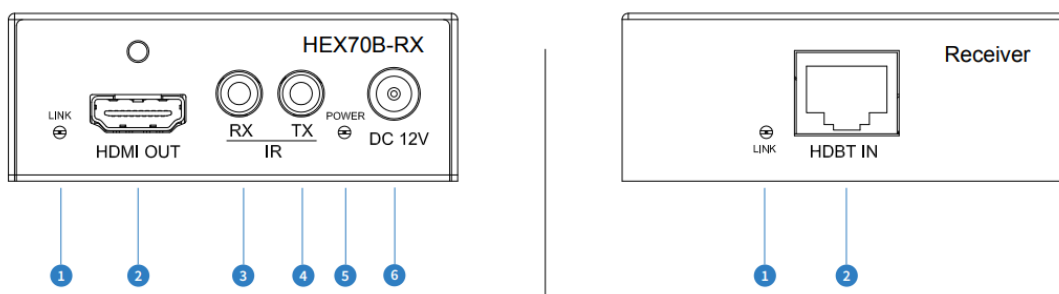

Схема подключения конференц-оборудования к Blustream HEX70B-KIT.

Основные технические характеристики HEX70B-KIT.

- Усовершенствованная технология HDBaseT™, предлагающая несжатое видео и аудио с нулевой задержкой.
- Принимает HDMI видео с разрешением 1080p на расстоянии до 70 м. по одному кабелю CAT.
- Поддерживает видео 4K UHD (3840 x 2160 при 30 Гц 4:4:4, 4096 x 2160 при 24 Гц 4:4:4 и 4K при 60 Гц 4:2:0) и принимает на расстоянии до 40 м.
- Поддерживает все стандартные разрешения видео, включая VGA-WUXGA и 480i-4K.
- Поддерживает отображение 3D-сигнала.
- Поддерживает обход CEC (управление бытовой электроникой).

- Поддерживает все известные аудиоформаты HDMI, включая передачу Dolby TrueHD, Dolby Atmos, Dolby Digital Plus и DTS-HD Master Audio.
- Поддерживает двунаправленный PoC (питание по кабелю CAT) для питания расширителя со стороны матрицы, передатчика или приемника.
- Поддерживает двунаправленный ИК-сигнал со всех входов и выходов.
- Совместимость с HDCP2.2.
- Индивидуальные размеры приемника (Ш x Г x В): 105 мм x 73 мм x 27 мм, без разъемов.
- Индивидуальные размеры передатчика (Ш x Г x В): 110 мм x 75 мм x 27 мм, без разъемов.
- Индивидуальный вес единицы: 0,25 кг.

Передатчик Blustream HEX70B-TX. Передняя и задняя панели.

- 1 Индикатор соединения HDMI.
- 2 Входа HDM.
- 3 Разъем IR RX (к ИК-датчику).
- 4 Разъем IR TX (к ИК-излучателю).
- 5 Индикатор состояния питания.
- 6 Разъем постоянного тока 12 В. с винтовым зажимом.

- 1 Индикатор соединения сигнала HDBaseT.
- 2 Выход HDBaseT.

Приемник Blustream Blustream HEX70B-RX. Передняя и задняя панели.

- 1 Индикатор соединения HDMI.
- 2 Выхода HDMI.
- 3 Разъем IR RX (к ИК-датчику).
- 4 Разъем IR TX (к ИК-излучателю).
- 5 Индикатор состояния питания.
- 6 Разъем постоянного тока 12 В. с винтовым зажимом.