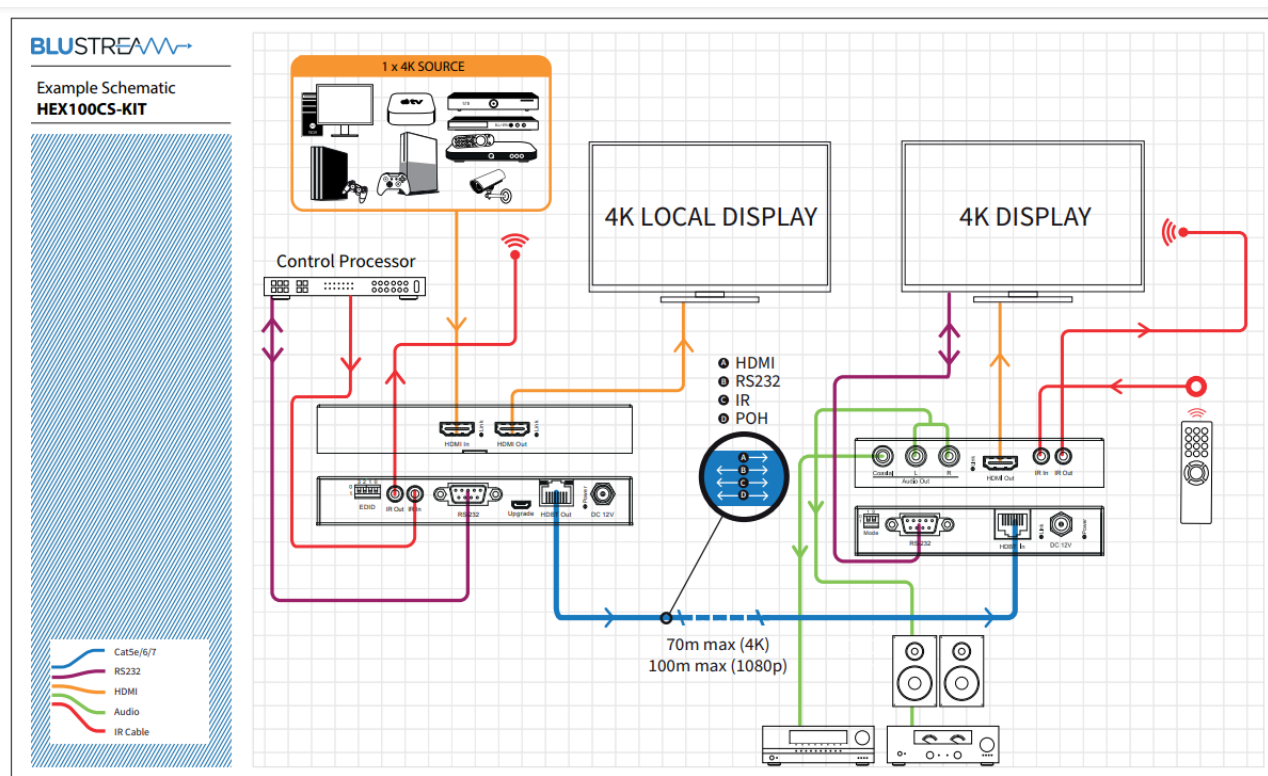

# Blustream HEX100CS-RX.

Приемник HDBaseT™ CSC.

Приемник (ресивер) HEX100CS-RX HDBaseT™ предлагает лучшие на рынке функции с использованием технологии CSC и поддерживает HDMI 2.0 4K 60 Гц 4:4:4 (18 Гбит/с) HDCP 2.2.

HEX100CS-RX принимает распределенный сигнал HDMI, двунаправленный ИК и RS-232 и двунаправленный PoC на длину до 100 м (сигнал HDMI с разрешением 4K 60 Гц 4:4:4 (18 Гбит/с) - до 70 м).

Ресивер HEX100CS-RX имеет выход одновременно аналогового стереосигнала и цифрового аудиосигнала.

## Схема подключения конференц-оборудования к Blustream HEX100CS-RX.

## Основные технические характеристики HEX100CS-RX.

- Усовершенствованная технология HDBaseT™, обеспечивающая передачу видео и аудио по одному кабелю CAT.
- Расширенное преобразование цветового пространства (CSC) поддерживает спецификацию HDMI2.0 18 Гбит/с, включая HDR.
- Поддерживает прием видео с разрешением 4K 60 Гц 4:4:4 UHD на расстоянии до 70 м.
- Поддерживает видео с разрешением HDMI 1080p на расстоянии до 100 м.
- Поддерживает все стандартные разрешения видео, включая VGA-WUXGA и 480i-4K.
- Поддерживает все известные форматы цифрового аудио HDMI, включая Dolby TrueHD, Atmos; Передачи DTS-HD Master Audio и DTS:X.
- Повторная синхронизация HDMI для решения проблем HDMI HDCP, совместимости и установления связи.
- Вывод звука HDMI на аналоговый аудио и коаксиальные цифровые выходы одновременно.
- Поддерживает двунаправленный проход RS-232.
- Поддерживает двунаправленный ИК-проход.
- Расширенное управление EDID.
- Совместимость с HDCP 2.2.
- Размеры (Ш x Г x В): 113 x 124 x 22 мм (без разъемов).
- Размеры (Ш x Г x В): 113 x 138 x 22 мм (с соединениями).
- Вес: 0,35 кг (без аксессуаров).