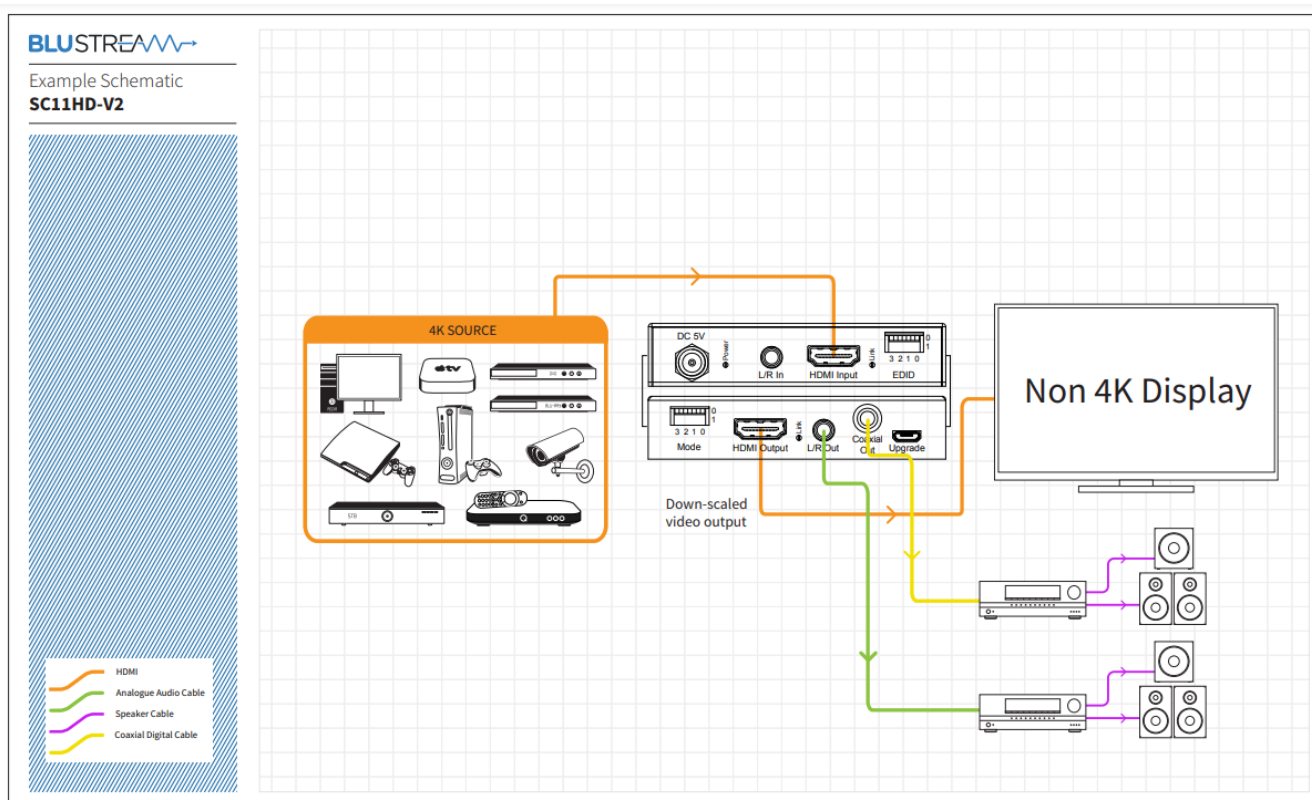

Схема подключения звукового и конференц-оборудования к SC11HD-V2.

Особенности SC11HD-V2.

- Масштабирование видео HDMI 4K.
- Поддерживает видеовход HDMI 4K UHD (3840 x 2160 при 30 Гц 4:4:4 с HDR) 3840 x 2160 при 50/60 Гц 4:2:0).
- Выход HDMI будет понижать разрешение 4K@24/25/30 Гц 4:4:4 до 1080P@24/25/30 Гц и 4K@24/25/30/50/60 Гц 4:2:0 до 1080P@24/25/30/50/60 Гц.
- Поддерживает 10-битный HDR10.
- Может быть настроен для работы в качестве деэмбеддера или эмбеддера аудио HDMI.