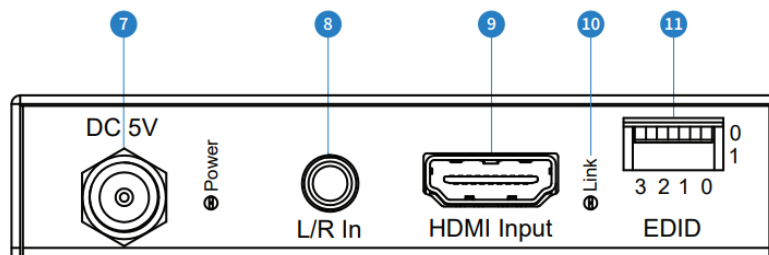

Задняя панель SC11HD-V2. Назначение разъемов.

1. 7 Подключение питания — адаптер постоянного тока 5 В 1 А.
2. 8 Аналоговый аудиовход.
3. 9 Вход HDMI .
4. 10 Светодиодный индикатор HDMI.
5. 11 DIP-переключатели EDID.

DIP-переключатель EDID.

EDID (расширенные данные идентификации дисплея) — это структура данных, которая используется между дисплеем и источником. Эти данные используются источником для определения того, какие разрешения аудио и видео поддерживаются дисплеем, а затем на основе этой информации источник определяет, какое разрешение является наилучшим для вывода.

Хотя цель EDID состоит в том, чтобы сделать подключение цифрового дисплея к источнику простой процедурой plug and play, проблемы возникают, когда вводится несколько дисплеев или переключение видеоматриц из-за увеличения количества переменных.