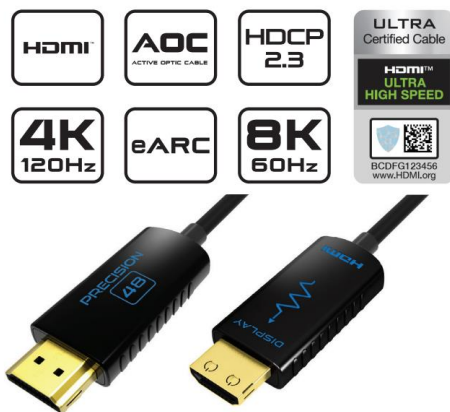

Blustream Кабель Precision 48 Gbps.

Активный кабель HDMI 2.1 8K 48Gbps AOC.

В активных кабелях Blustream HDMI 2.1* 8K 48Gbps AOC используются интегральные схемы, которые измеряют, анализируют и регулируют видеосигнал, обеспечивая пропускную способность 48 Гбит/с для поддержки всех новейших разрешений HDMI 2.1, включая видео 8K с частотой до 60 Гц, видео 4K с частотой до 120 Гц, и глубиной цвета 8/10/12 бит на цвет (до 16 бит на цвет - при 1080p)¹⁾.

Кабели HDMI 2.1 8K 48Gbps AOC оптимизированы для самых сложных условий установки.

Особенности кабеля HDMI Precision48 8K AOC:

- Активные интегральные схемы анализируют видеосигнал для обеспечения целостности сигнала на больших расстояниях.
- Полоса пропускания 48 Гбит/с. (кабель сертифицирован для сверхвысокой скорости).
- Поддерживает видео 8K с частотой до 60 Гц и видео 4K UHD с частотой до 120 Гц.
- Поддерживает Full HDR** с глубиной цвета 10, 12 и 16 бит на цвет.
- Поддерживает eARC*** для улучшенного возврата звука высокой четкости.
- Медный кабель с активной оптикой обеспечивает повышенную устойчивость к электромагнитным и радиочастотным помехам.
- Поддерживает CEC****.
- Позолоченные фиксирующие контакты для надежного соединения.

Доступные длины кабелей HDMI Precision48:

- HDMI48G10 - 10 м.
- HDMI48G15 - 15 м.
- HDMI48G30 - 30 м.

Примечания:

*HDMI 2.1 - Увеличена пропускная способность до 48 Гбит/с. Разрешение до 10K при 120 кадрах в секунду. Динамический HDR. Сжатие потока отображения (DSC) 1.2a. Улучшенный обратный аудиоканал (eARC).

****Последовательная шина CEC (Consumer Electronics Control) - CEC является однопроводной двунаправленной последовательной шиной, которая выполняет функции пульта дистанционного управления. CEC - разработана, чтобы пользователь мог управлять несколькими устройствами (до 10) всего лишь одним пультом дистанционного управления